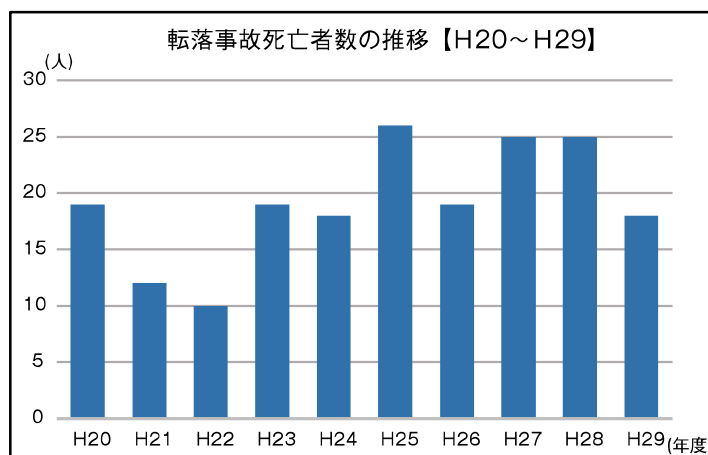

水路への転落事故に気をつけて

県内では65歳以上の方の水路への転落事故が多くなっています。
危険な場所を普段から意識しましょう。

◆県内における水路への転落事故の状況